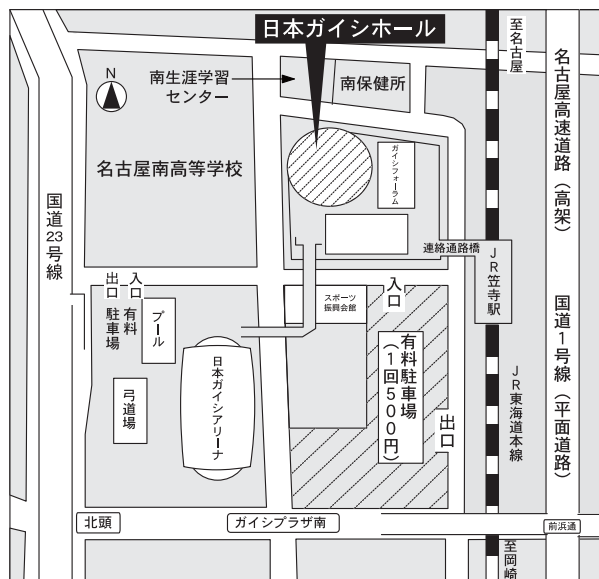

▼会費

会員 12,000円 (税込)
 会員以外の方 13,000円 (税込)

▼ご案内

公共交通機関でこられる方

◆名古屋駅から.....

◆中部国際空港(セントレア)から.....

▼駐車場のご案内

ガイシホール専用駐車場(1日) 500円

▼場所

日本ガイシホール周辺地図

●日本ガイシホール

愛知県名古屋市南区東又兵卫町5-1-16

参加申し込み▶別紙の参加申し込み用紙にご記入の上,Faxにて申し込みください。

最寄りの郵便局からお振込みされましたら完了です。
 当日受付にてネームプレート又はゼッケンをお渡しします。

申込締切 2011年1月30日